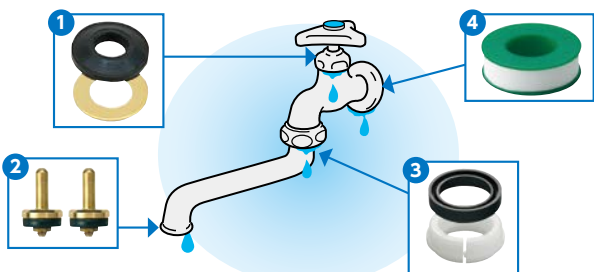

●材質:黄銅

カクダイ

バス栓用くさり

171-3615 9416B

1本 650円(税抜き)

●材質:ステンレス ●くさり長さ:650mm
●くさり玉径:4.5mm ●丸環付き

水まわり配管の緊急止水に!

NEW

カクダイ

シリコーン自己融着テープ

171-3060 797-041-0.8

1巻 1,400円(税抜き)

●材質:シリコーン ●テープ幅:25.4mm ●張り強さ:100N以上
●食品、添加物等の規格基準(厚生省告示第370号)適合
●水道用資機材の浸出性能基準適合

水もれ箇所に応じて補修パーツを選べる。

カクダイ 水栓の水もれ補修パーツ

| 商品コード | 品名 | 品番 | 価格 |
|----------|-----------------|---------|---------------------|
| 171-3020 | ①水栓ハンドル内パッキン | 792-819 | 1セット(2コ入) 270円(税抜き) |
| 171-3510 | ②水道用ゴムつきケレップ | 9072 | 1セット(2コ入) 360円(税抜き) |
| 171-3523 | ③自在パイプ取付パッキン(小) | 9082 | 1セット 230円(税抜き) |
| 171-3715 | ④シールテープ5M | 9630 | 1巻 300円(税抜き) |

手切れ抜群! 強力粘着テープ

- のり残りが少なく、はがし跡がきれいです。
- ポリエステルメッシュ(網)入りだから強力、丈夫。
- 天然ゴム系粘着剤を使用。強い粘着性があります。
- ポリエチレンフィルムでカバーし、防水性があります。
- 手で切れるので、作業時に便利。
- 水もれ補修・木や樋の固定などに。

蛍光イエロー

シルバー

アサヒペン パワーテープ

| 商品コード | 色 | サイズ | 価格 |
|----------|--------|-----------|--------------|
| 109-8010 | シルバー | 幅48mm×10m | 1巻 600円(税抜き) |
| 109-8025 | 蛍光イエロー | | 1巻 810円(税抜き) |

エアコン・水道・流し台・洗濯機等の配管部のすきまに!

- 難燃性で、いつまでも柔軟性を保持する無毒の充填材です。
- しっくい・木・金属・コンクリートなどに良く付きます。
- 油性・合成樹脂・水性の各種ペンキが塗れます。

家庭化学工業

配管・穴埋め・エアコンパテ 1kg

531-0330

1個 オープン価格

●色:ライトグレー

ほとんどの国内メーカーのエアコンに取付可能。