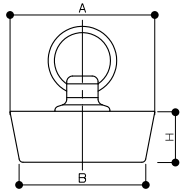

カクダイ ゴム栓 くさりなし

(単位:mm)

| 商品コード | 品番 | H(高さ) | 価格 |
|----------|------------|-------|--------------|
| 171-0300 | 0409-29×24 | 12 | 1個 480円(税抜き) |
| 171-0301 | 0409-30×25 | 17 | 1個 500円(税抜き) |
| 171-0302 | 0409-32×29 | 13 | |
| 171-0303 | 0409-35×28 | 13 | |
| 171-0304 | 0409-37×32 | 13 | |
| 171-0305 | 0409-40×34 | 13 | |
| 171-0306 | 0409-44×38 | 13 | 1個 630円(税抜き) |
| 171-0307 | 0409-51×47 | 13 | |
| 171-0308 | 0409-55×40 | 15 | |
| 171-0309 | 0409-57×50 | 15 | |

●材質:NBR ●品番のうしろはA×Bサイズ

カクダイ 丸目皿アミ

(単位:mm)

| 商品コード | 外径 | 品番 | 厚み | 価格 |
|----------|-----|----------|-----|----------------|
| 171-0283 | 87 | 0400-87 | 2.1 | 1個 1,430円(税抜き) |
| 171-0284 | 89 | 0400-89 | | |
| 171-0288 | 95 | 0400-95 | | |
| 171-0289 | 97 | 0400-97 | 2.3 | 1個 1,850円(税抜き) |
| 171-0291 | 100 | 0400-100 | | |
| 171-0292 | 103 | 0400-103 | | |
| 171-0294 | 105 | 0400-105 | | |
| 171-0295 | 110 | 0400-110 | | |
| 171-0297 | 113 | 0400-113 | | 1個 2,800円(税抜き) |

●材質:黄銅

カクダイ

バス栓用くさり

171-3615 9416B

1本 650円(税抜き)

●材質:ステンレス ●くさり長さ:650mm
●くさり玉径:4.5mm ●丸環付き

水まわり配管の緊急止水に!

NEW